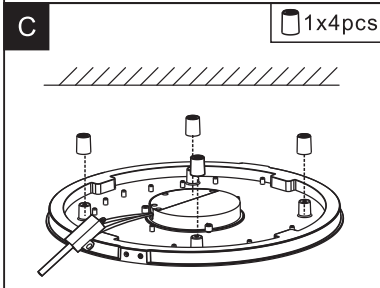

GLOBO

LIGHTING

www.globo-lighting.com

48389-40

- 10s OFF
- 50% 3000K
- 10%
- 50% 6500K

GLOBO Handels GmbH
 Gewerbestr. 3
 A-9184 Sankt Peter