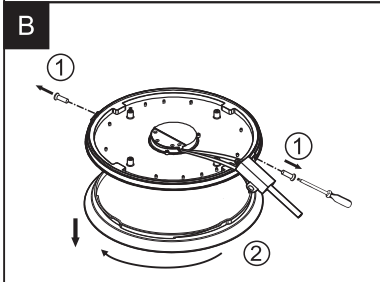

GLOBO

LIGHTING

www.globo-lighting.com

48389-40

- 10s OFF
- 50% 3000K
- 10%
- 50% 6500K

GLOBO Handels GmbH
 Gewerbestr. 3
 A-9184 Sankt Peter