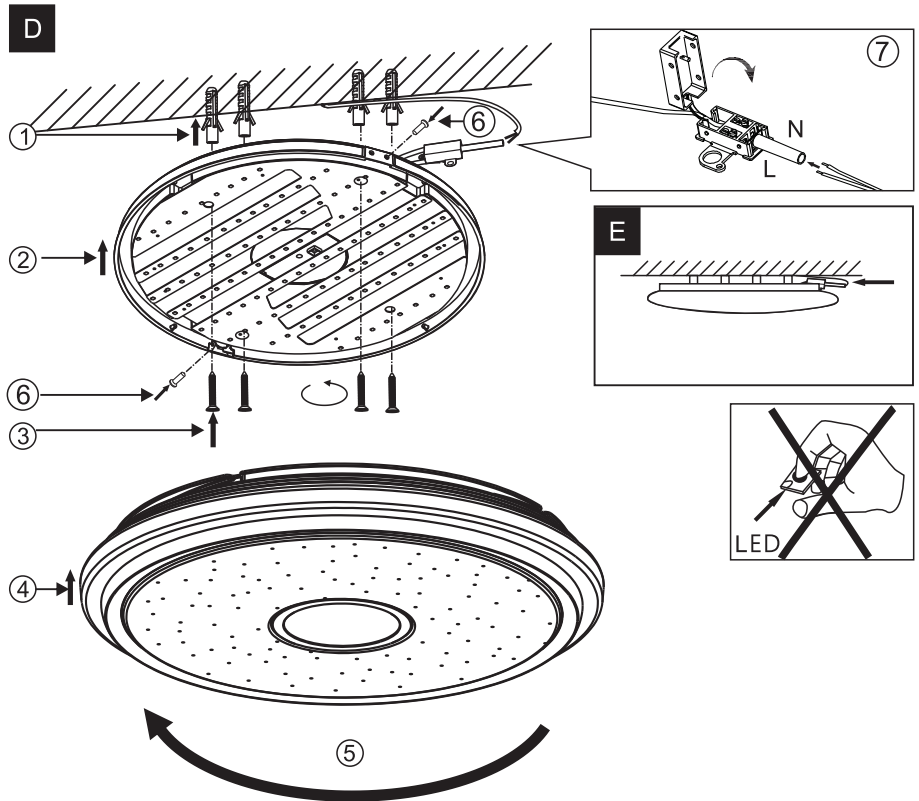

GLOBO

LIGHTING

www.globo-lighting.com

48389-40

- 10s OFF
- 50% 3000K
- 10%
- 50% 6500K

GLOBO Handels GmbH
 Gewerbestr. 3
 A-9184 Sankt Peter