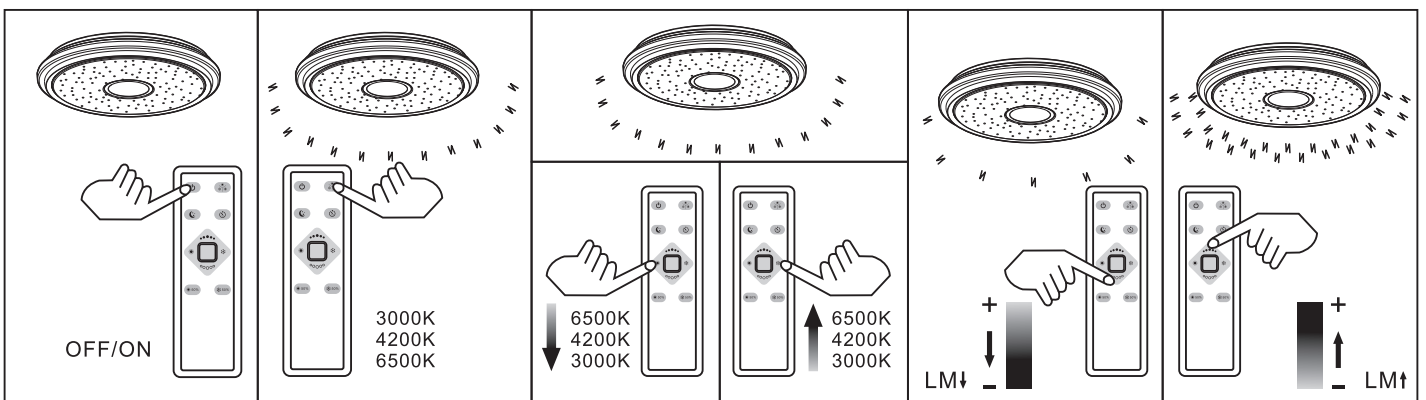

GLOBO

LIGHTING

www.globo-lighting.com

48389-40

- 10s OFF
- 50% 3000K
- 10%
- 50% 6500K

GLOBO Handels GmbH
 Gewerbestr. 3
 A-9184 Sankt Peter