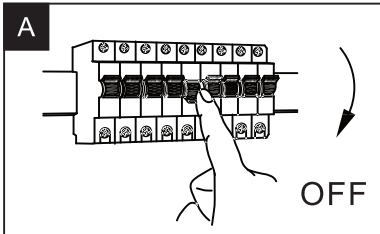

GLOBO

LIGHTING

www.globo-lighting.com

48389-40

- 10s OFF
- 50% 3000K
- 10%
- 50% 6500K

GLOBO Handels GmbH
 Gewerbestr. 3
 A-9184 Sankt Peter